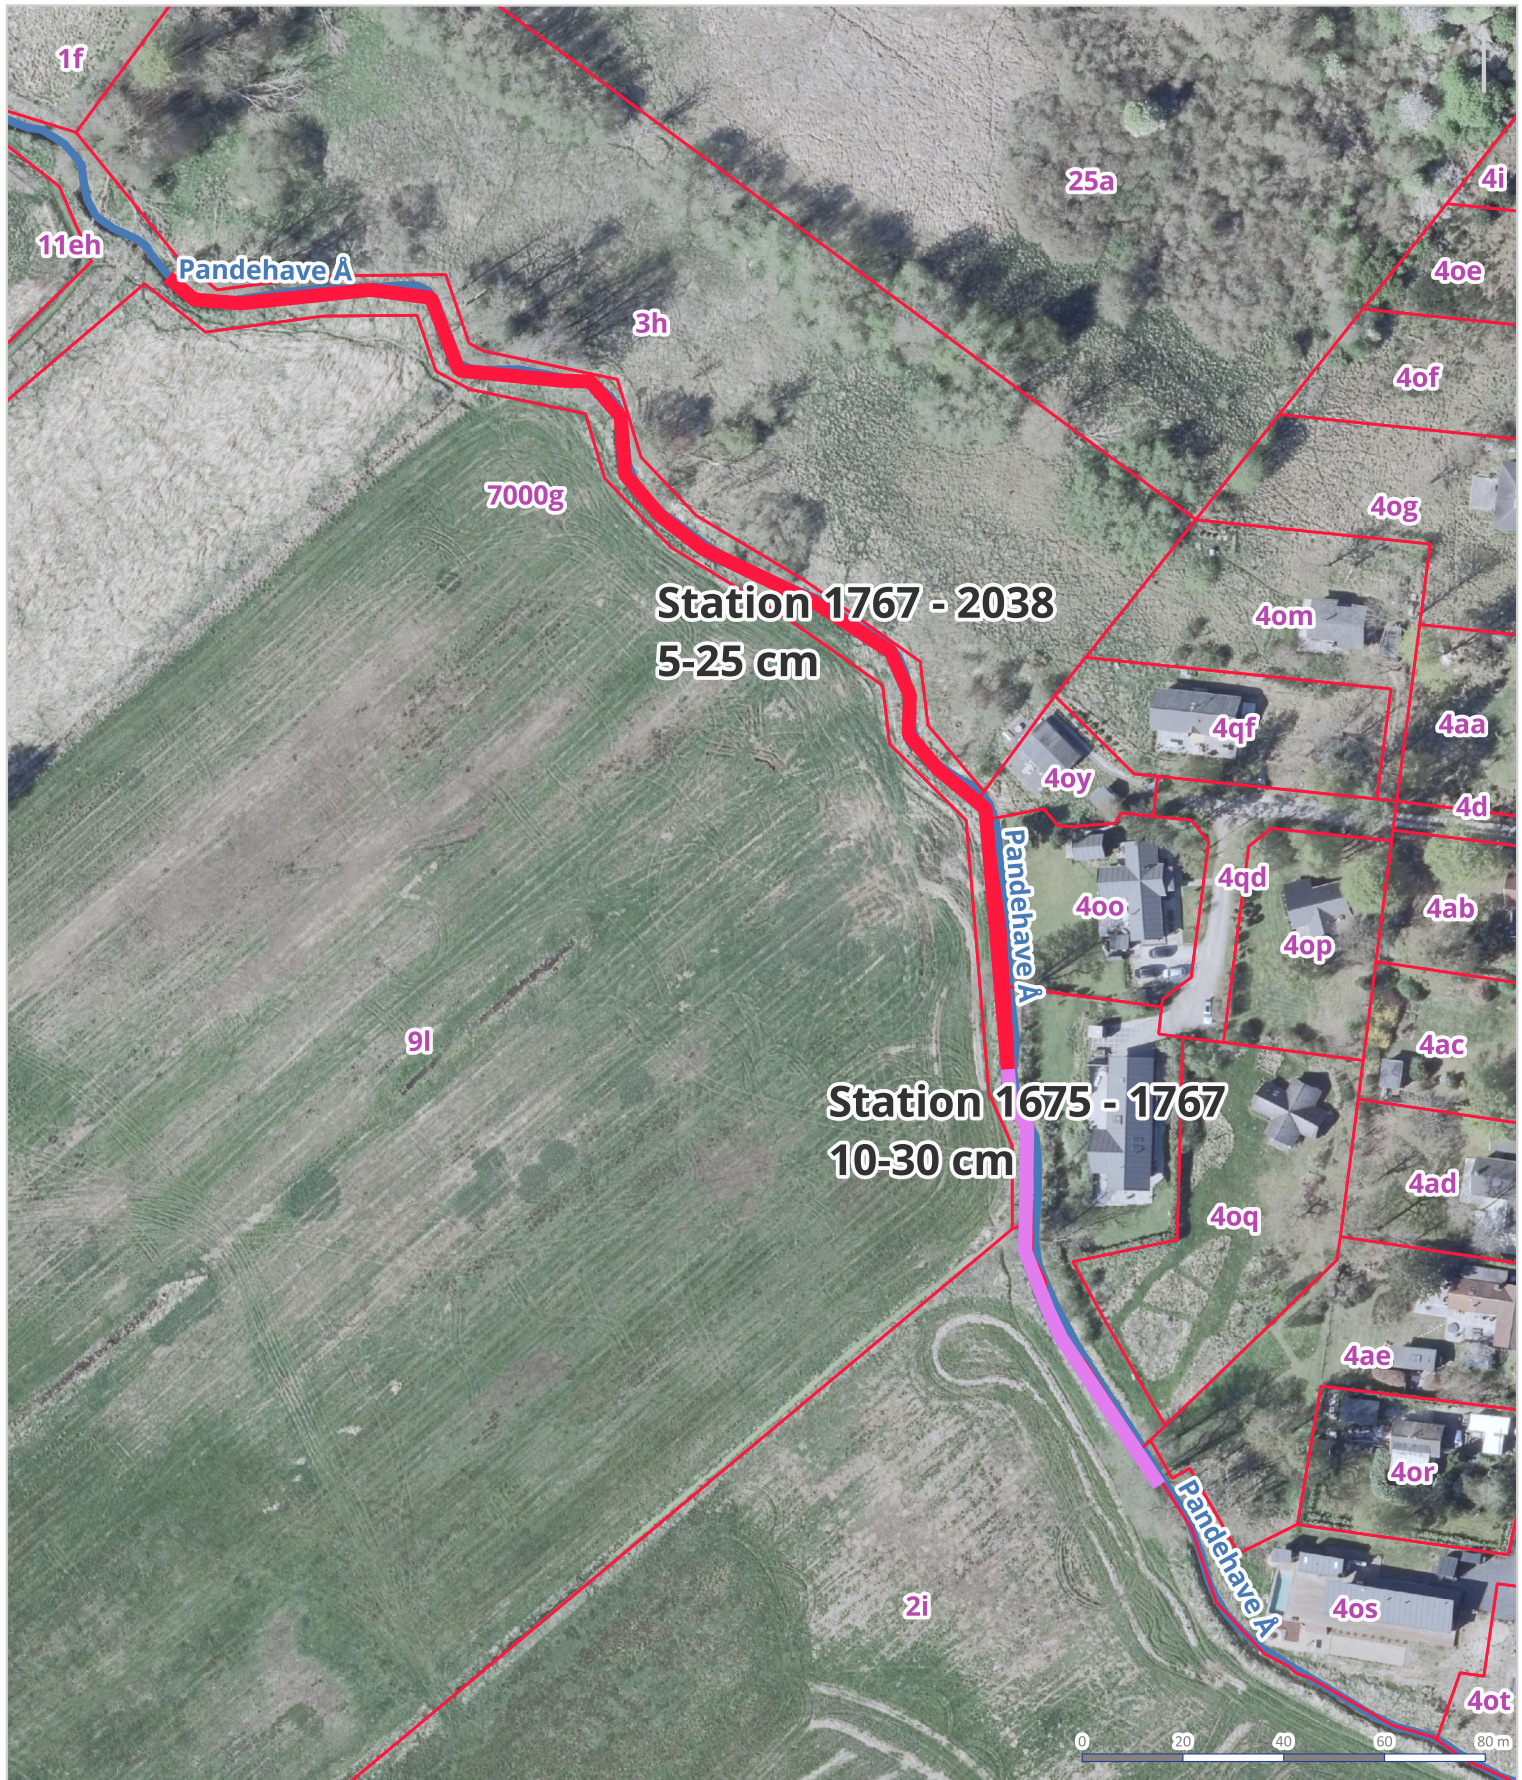

Pandehave Å oprensning 2025 4

Beliggenhed	Pandehave Å 4
Skala i A4	1:1.500
Kreditering	KDS, Gribskov Kommune