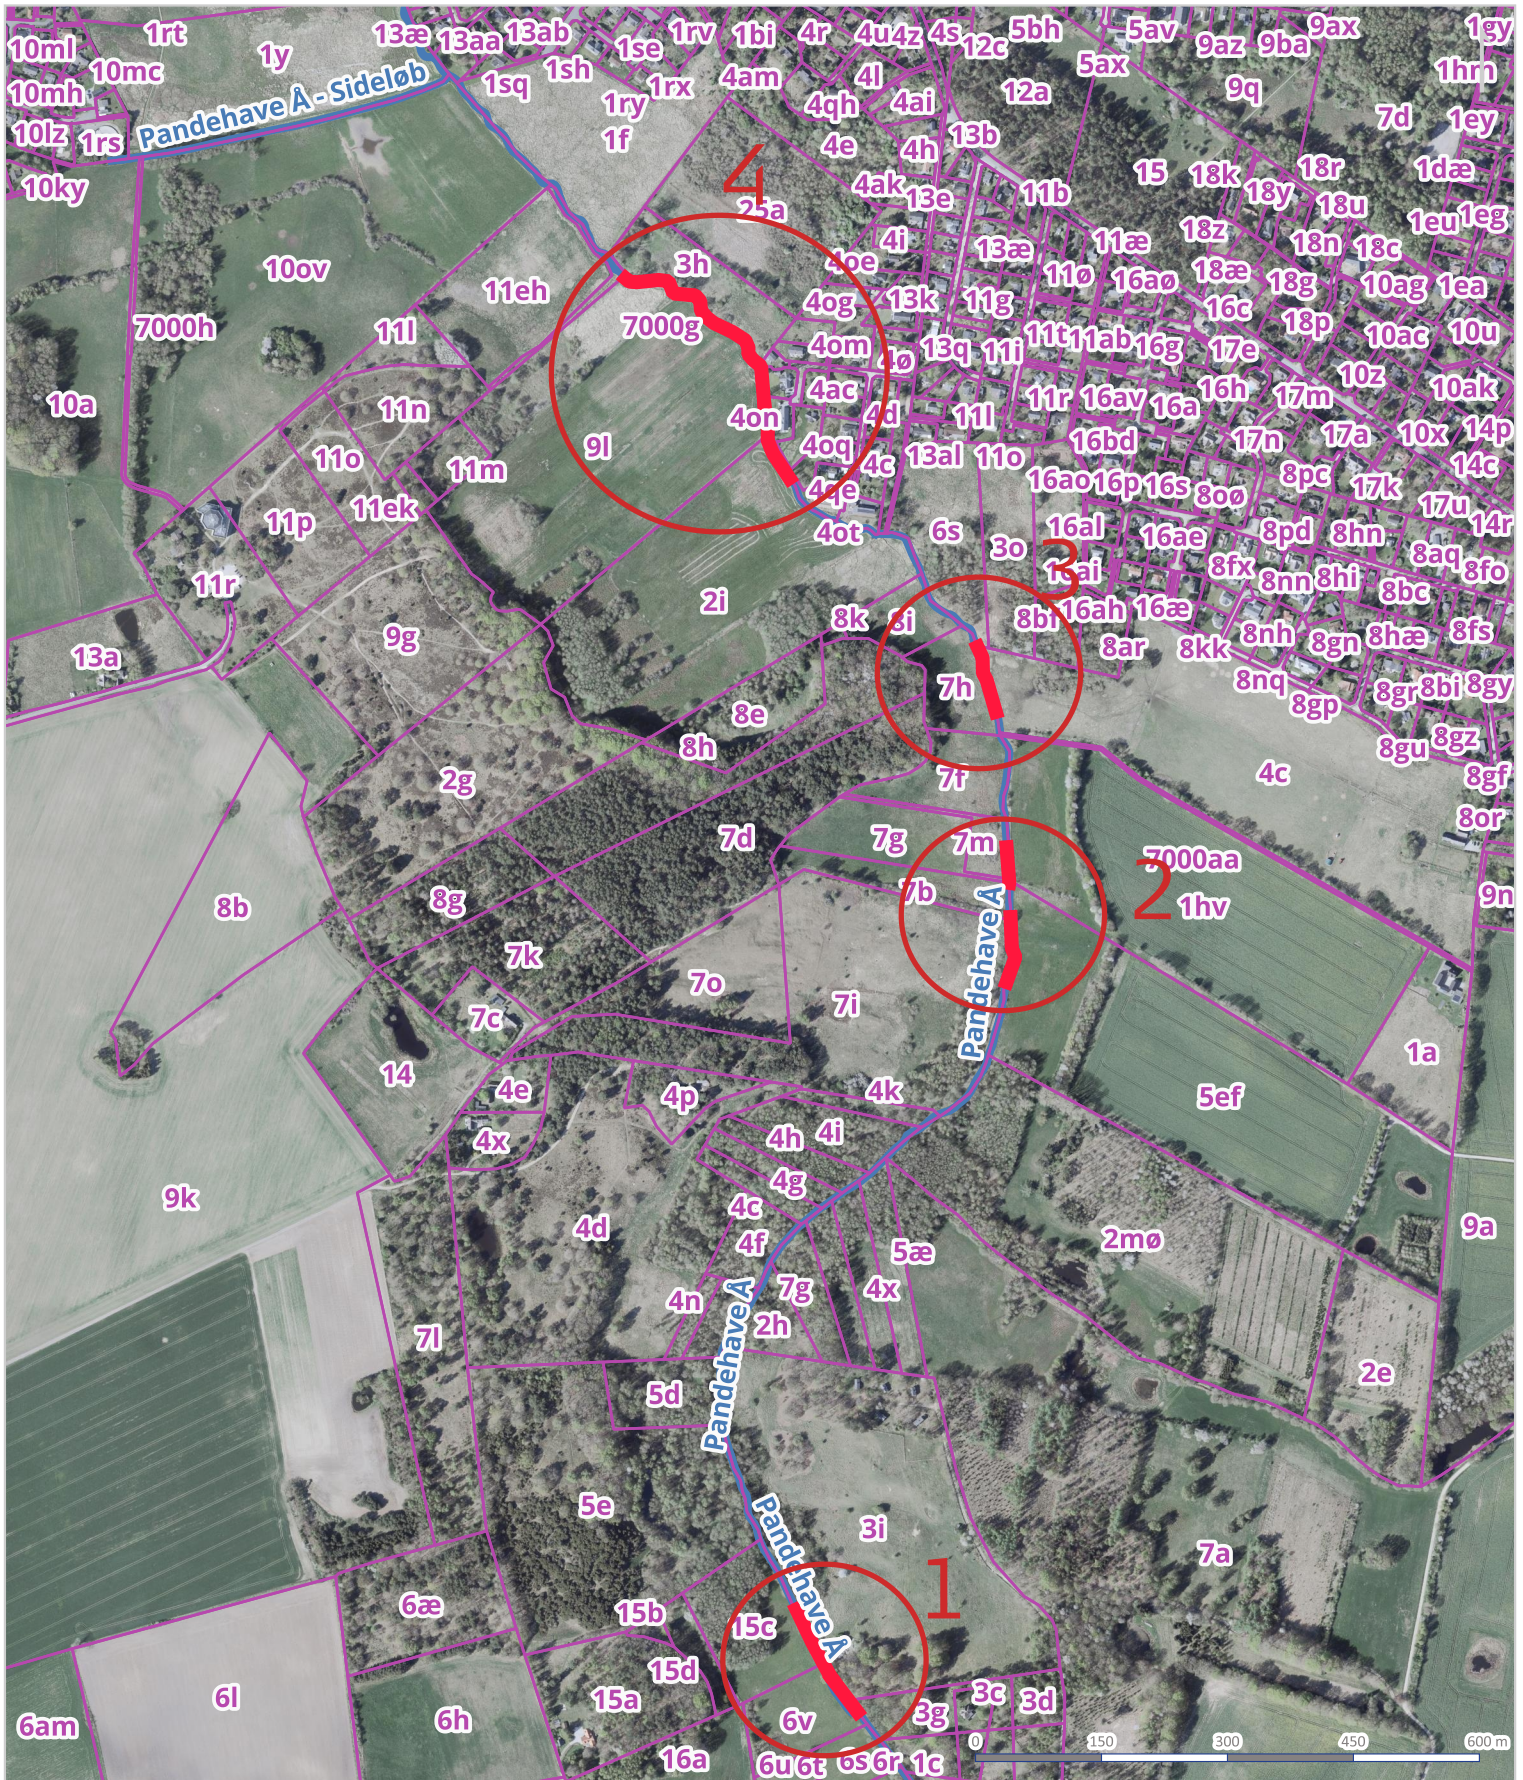

Pandehave Å oprensning 2025 m. matrikelkort

Signaturforklaring

 Bundoprensning

Beliggenhed	Pandehave Å
Skala i A4	1:9.000
Kreditering	KDS, Gribskov Kommune